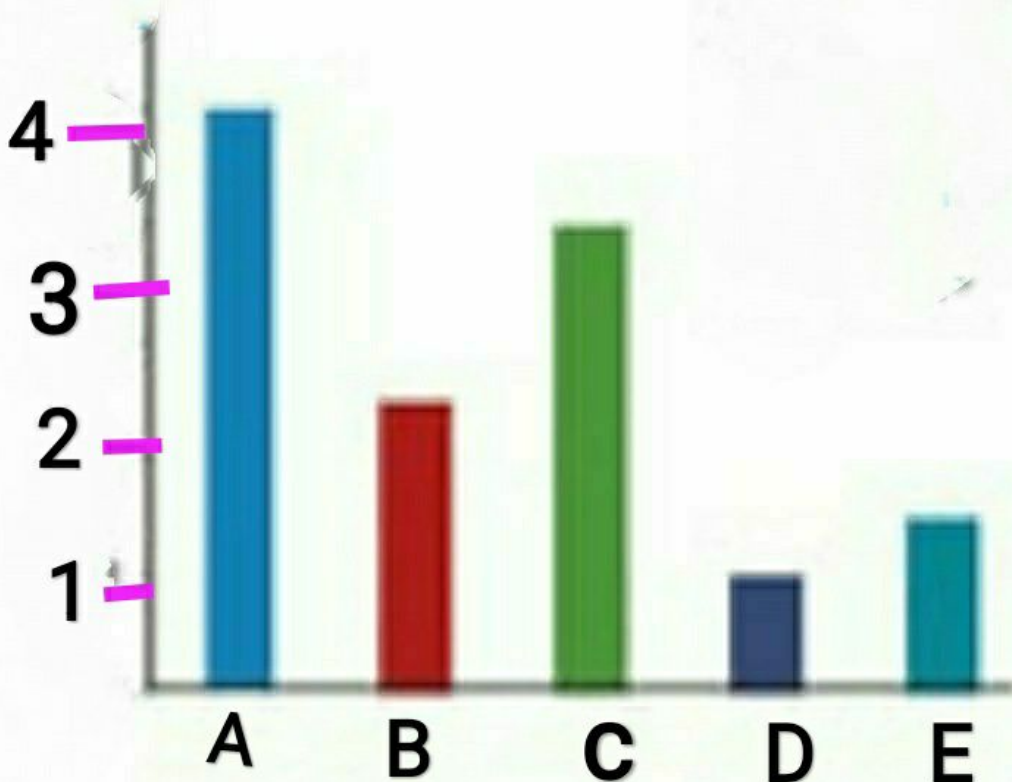

ശില്പയുടെ പേര്. കോഴിക്കോട്
ബി.ആർ.നിയുടെ പേര്. URC സൗത്ത്

സ്റ്റാൻഡേർഡ്	: 7
വിഷയം	: ഗണിതം
യൂണിറ്റ്	: 14
പാഠം	: വൃത്ത ചിത്രങ്ങൾ
വർക്ക് ബുക്ക് നമ്പർ	: 13

തുടർച്ച

വൈറ്റ് ബോർഡ് ഷീറ്റ്

ചതുരചിത്രവും വൃത്തചിത്രവും (പേജ്.204)

താഴെ കൊടുത്തിരിക്കുന്നത് പോലെ ഉള്ള ഒരു ചതുര ചിത്രം വരയ്ക്കുക?